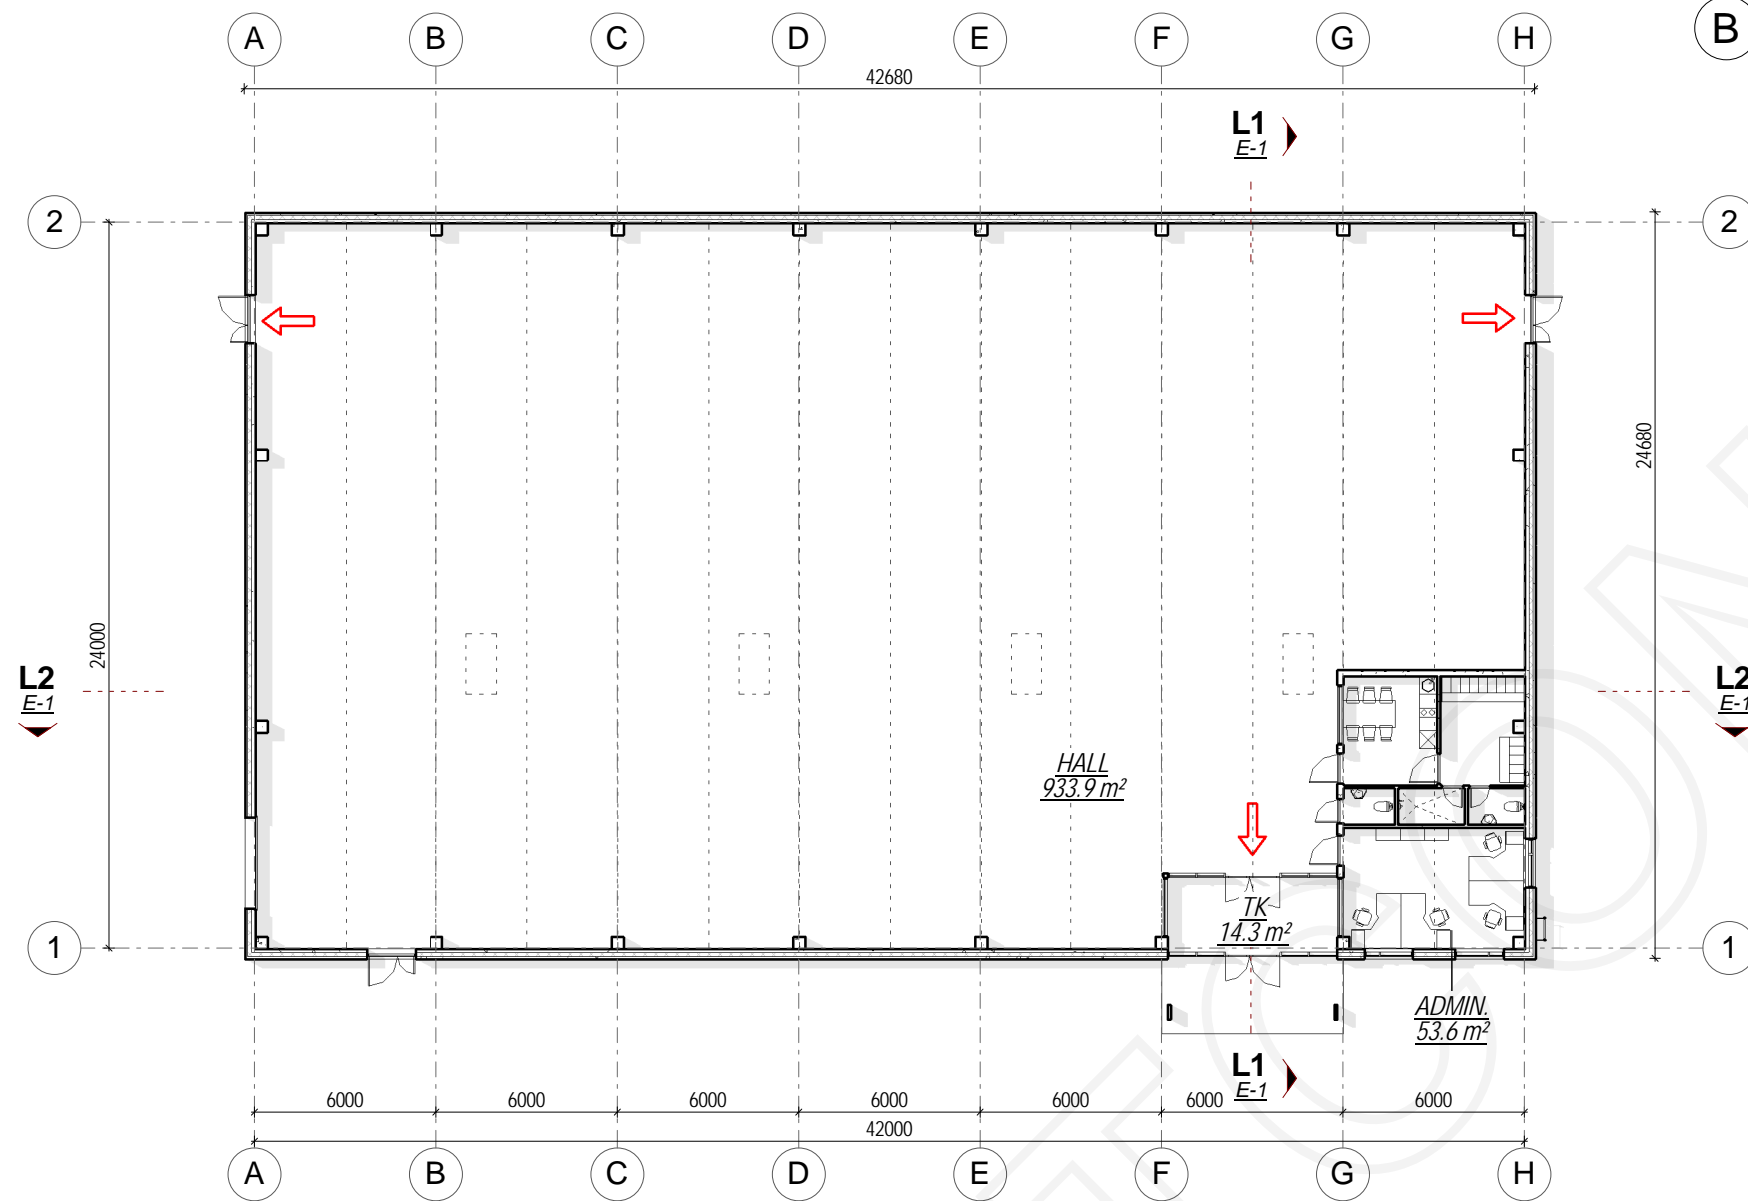

1.korrus

1 : 250

NETOPINNAD  
ruum pindala

HALL	933.9 m <sup>2</sup>
TK	14.3 m <sup>2</sup>
ADMIN.	53.6 m <sup>2</sup>

L1 LÕIGE A  
1 : 250

L2 LÕIGE B  
1 : 250